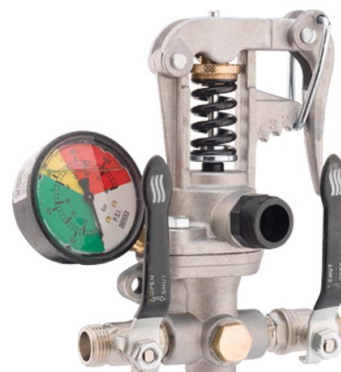

## Descrizione

Gruppo comando con valvola di regolazione pressione lavoro, manometro a bagno di glicerina con quadrante colorato.

| Dettagli           | Valore                                |
|--------------------|---------------------------------------|
| ARCode             | 900                                   |
| Categoria          | Gruppi comando media e alta pressione |
| Tipo               | GI                                    |
| Versione           | 40                                    |
| Portata (l/min)    | 80                                    |
| Portata (gpm)      | 21,1                                  |
| Pressione (bar)    | 40                                    |
| Pressione (psi)    | 580                                   |
| Peso (Kg)          | 1,6                                   |
| Dimensioni (mm) L  | 240                                   |
| Dimensioni (mm) H  | 220                                   |
| Dimensioni (mm) W  | 205                                   |
| Aspirazione (mm)   | Ø 13                                  |
| Mandata (mm)       | 2 (+1) Ø 10                           |
| Temperature Max °C | 60                                    |